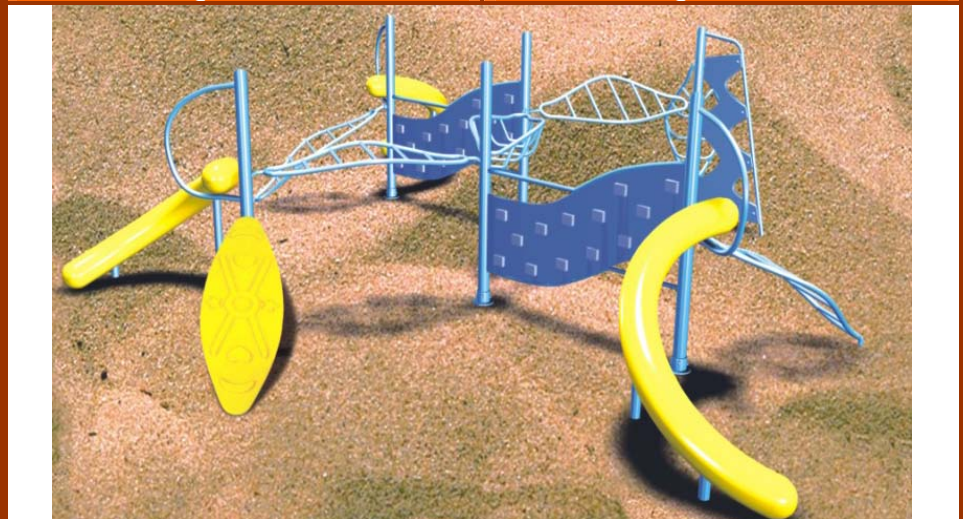

PQI-110F

PO Box 7140, Wetherill Park DC, NSW 1851
Ph: 02 9725 5604 Fax: 02 9725 4420

PARKEQUIP
park & play solutions