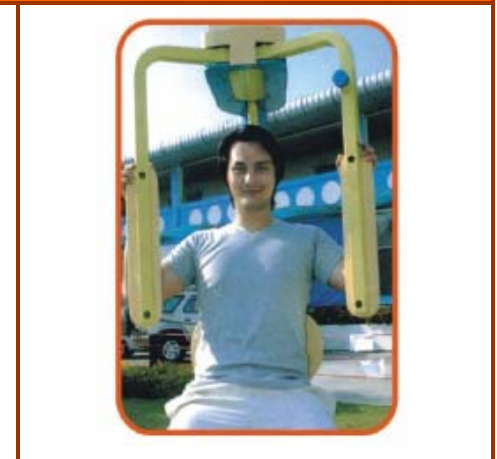

PQI-099D

PO Box 7140, Wetherill Park DC, NSW 1851
Ph: 02 9725 5604 Fax: 02 9725 4420

PARKEQUIP
park & play solutions